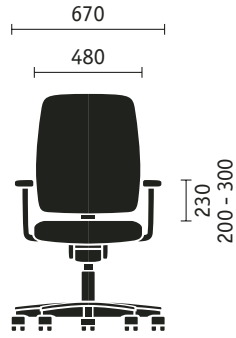

early bird

sedus

**Proportions**

2 hauteurs de dossier, appui-tête réglable, assise coulissante (réglage sur 60 mm).

Appui-tête

Pivotant vers l'avant et réglable en hauteur pour une adaptation individuelle à la taille de l'utilisateur.

Mécanisme Similar

Son angle d'ouverture va jusqu'à 32 °, avec une force de rappel du dossier réglable individuellement. Inclinaison de 4 ° de l'assise, possible en option.

Réglage en hauteur de l'assise

Fauteuil tournant avec haut dossier

Fauteuil tournant avec haut dossier et appui-tête

Modèles quatre pieds

Modèle quatre pieds

Modèle quatre pieds avec accoudoirs

Modèle quatre pieds empilable

Piètement luge

Piètement luge

Piètement luge avec accoudoirs

Piètement luge empilable

Fauteuils tournants

Modèle quatre pieds

Piètement luge

Cotes (en mm)

Pour hauteur, largeur et profondeur totales, hauteur, largeur et profondeur d'assise, ainsi que hauteur de dossier et hauteur des accoudoirs à partir de l'assise. Sièges empilés : hauteur et profondeur maximales.