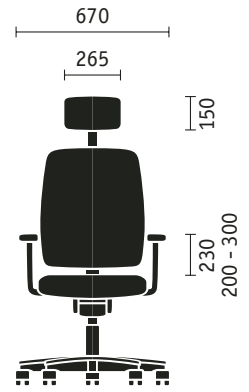

early bird

sedus

**Proportions**

2 hauteurs de dossier, appui-tête réglable, assise coulissante (réglage sur 60 mm).

Appui-tête

Pivotant vers l'avant et réglable en hauteur pour une adaptation individuelle à la taille de l'utilisateur.

Mécanisme Similar

Son angle d'ouverture va jusqu'à 32 °, avec une force de rappel du dossier réglable individuellement. Inclinaison de 4 ° de l'assise, possible en option.

Réglage en hauteur de l'assise

Fauteuil tournant avec haut dossier

Fauteuil tournant avec haut dossier et appui-tête

Modèles quatre pieds

Modèle quatre pieds

Modèle quatre pieds avec accoudoirs

Modèle quatre pieds empilable

Piètement luge

Piètement luge

Piètement luge avec accoudoirs

Piètement luge empilable

Fauteuils tournants

Modèle quatre pieds

Piètement luge

Cotes (en mm)

Pour hauteur, largeur et profondeur totales, hauteur, largeur et profondeur d'assise, ainsi que hauteur de dossier et hauteur des accoudoirs à partir de l'assise. Sièges empilés : hauteur et profondeur maximales.