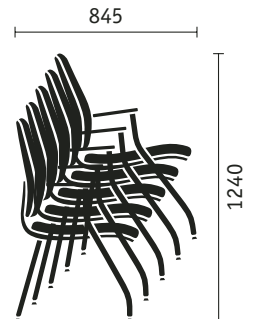

early bird

sedus

**Proportions**

2 hauteurs de dossier, appui-tête réglable, assise coulissante (réglage sur 60 mm).

Appui-tête

Pivotant vers l'avant et réglable en hauteur pour une adaptation individuelle à la taille de l'utilisateur.

Piètement luge

Piètement luge avec accoudoirs

Piètement luge empilable

Fauteuils tournants

Modèle quatre pieds

Piètement luge

Cotes (en mm)

Pour hauteur, largeur et profondeur totales, hauteur, largeur et profondeur d'assise, ainsi que hauteur de dossier et hauteur des accoudoirs à partir de l'assise. Sièges empilés : hauteur et profondeur maximales.