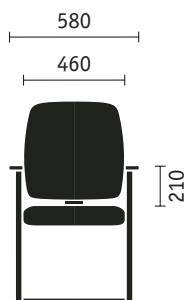

early bird

sedus

**Proportions**

2 hauteurs de dossier, appui-tête réglable, assise coulissante (réglage sur 60 mm).

Appui-tête

Pivotant vers l'avant et réglable en hauteur pour une adaptation individuelle à la taille de l'utilisateur.

Fauteuil tournant avec haut dossier

Fauteuil tournant avec haut dossier et appui-tête

Modèles quatre pieds

Modèle quatre pieds

Modèle quatre pieds avec accoudoirs

Modèle quatre pieds empilable

Piètement luge

Piètement luge

Piètement luge avec accoudoirs

Piètement luge empilable

Fauteuils tournants

Modèle quatre pieds

Piètement luge

Cotes (en mm)

Pour hauteur, largeur et profondeur totales, hauteur, largeur et profondeur d'assise, ainsi que hauteur de dossier et hauteur des accoudoirs à partir de l'assise. Sièges empilés : hauteur et profondeur maximales.