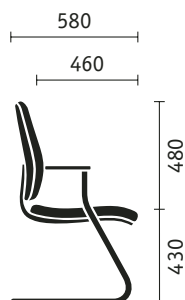

early bird

sedus

**Proportions**

2 hauteurs de dossier, appui-tête réglable, assise coulissante (réglage sur 60 mm).

Appui-tête

Pivotant vers l'avant et réglable en hauteur pour une adaptation individuelle à la taille de l'utilisateur.

Fauteuil tournant avec haut dossier

Fauteuil tournant avec haut dossier et appui-tête

Modèles quatre pieds

Modèle quatre pieds

Modèle quatre pieds avec accoudoirs

Modèle quatre pieds empilable

Piètement luge

Piètement luge

Piètement luge avec accoudoirs

Piètement luge empilable

Fauteuils tournants

Modèle quatre pieds

Piètement luge

Cotes (en mm)

Pour hauteur, largeur et profondeur totales, hauteur, largeur et profondeur d'assise, ainsi que hauteur de dossier et hauteur des accoudoirs à partir de l'assise. Sièges empilés : hauteur et profondeur maximales.