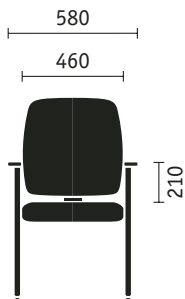

early bird

sedus

**Proportions**

2 hauteurs de dossier, appui-tête réglable, assise coulissante (réglage sur 60 mm).

Appui-tête

Pivotant vers l'avant et réglable en hauteur pour une adaptation individuelle à la taille de l'utilisateur.

Fauteuil tournant avec haut dossier

Fauteuil tournant avec haut dossier et appui-tête

Modèles quatre pieds

Modèle quatre pieds

Modèle quatre pieds avec accoudoirs

Modèle quatre pieds empilable

Piètement luge

Piètement luge

Piètement luge avec accoudoirs

Piètement luge empilable

Fauteuils tournants

Modèle quatre pieds

Piètement luge

Cotes (en mm)

Pour hauteur, largeur et profondeur totales, hauteur, largeur et profondeur d'assise, ainsi que hauteur de dossier et hauteur des accoudoirs à partir de l'assise. Sièges empilés : hauteur et profondeur maximales.