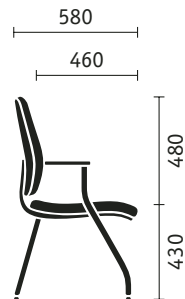

early bird

sedus

**Proportions**

2 hauteurs de dossier, appui-tête réglable, assise coulissante (réglage sur 60 mm).

Appui-tête

Pivotant vers l'avant et réglable en hauteur pour une adaptation individuelle à la taille de l'utilisateur.

Fauteuil tournant avec haut dossier

Fauteuil tournant avec haut dossier et appui-tête

Modèles quatre pieds

Modèle quatre pieds

Modèle quatre pieds avec accoudoirs

Modèle quatre pieds empilable

Piètement luge

Piètement luge

Piètement luge avec accoudoirs

Piètement luge empilable

Fauteuils tournants

Modèle quatre pieds

Piètement luge

Cotes (en mm)

Pour hauteur, largeur et profondeur totales, hauteur, largeur et profondeur d'assise, ainsi que hauteur de dossier et hauteur des accoudoirs à partir de l'assise. Sièges empilés : hauteur et profondeur maximales.