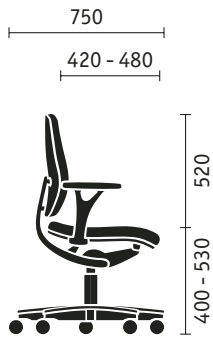

early bird

sedus

**Proportions**

2 hauteurs de dossier, appui-tête réglable, assise coulissante (réglage sur 60 mm).

Appui-tête

Pivotant vers l'avant et réglable en hauteur pour une adaptation individuelle à la taille de l'utilisateur.

Mécanisme Similar

Son angle d'ouverture va jusqu'à 32 °, avec une force de rappel du dossier réglable individuellement. Inclinaison de 4 ° de l'assise, possible en option.

Réglage en hauteur de l'assise

Fauteuil tournant avec haut dossier

Fauteuil tournant avec haut dossier et appui-tête

Modèles quatre pieds

Modèle quatre pieds

Modèle quatre pieds avec accoudoirs

Modèle quatre pieds empilable

Piètement luge

Piètement luge

Piètement luge avec accoudoirs

Piètement luge empilable

Fauteuils tournants

Modèle quatre pieds

Piètement luge

Cotes (en mm)

Pour hauteur, largeur et profondeur totales, hauteur, largeur et profondeur d'assise, ainsi que hauteur de dossier et hauteur des accoudoirs à partir de l'assise. Sièges empilés : hauteur et profondeur maximales.