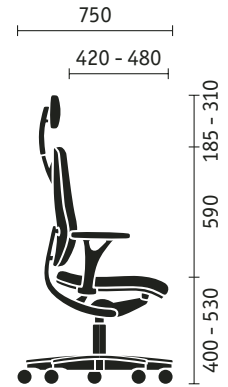

early bird

sedus

**Proportions**

2 hauteurs de dossier, appui-tête réglable, assise coulissante (réglage sur 60 mm).

Appui-tête

Pivotant vers l'avant et réglable en hauteur pour une adaptation individuelle à la taille de l'utilisateur.

Mécanisme Similar

Son angle d'ouverture va jusqu'à 32 °, avec une force de rappel du dossier réglable individuellement. Inclinaison de 4 ° de l'assise, possible en option.

Réglage en hauteur de l'assise

Fauteuil tournant avec haut dossier

Fauteuil tournant avec haut dossier et appui-tête

Modèles quatre pieds

Modèle quatre pieds

Modèle quatre pieds avec accoudoirs

Modèle quatre pieds empilable

Piètement luge

Piètement luge

Piètement luge avec accoudoirs

Piètement luge empilable

Fauteuils tournants

Modèle quatre pieds

Piètement luge

Cotes (en mm)

Pour hauteur, largeur et profondeur totales, hauteur, largeur et profondeur d'assise, ainsi que hauteur de dossier et hauteur des accoudoirs à partir de l'assise. Sièges empilés : hauteur et profondeur maximales.