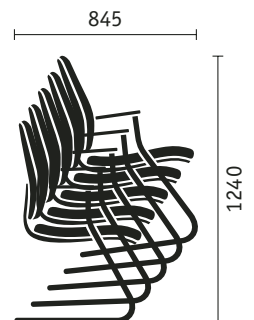

early bird

sedus

**Proportions**

2 hauteurs de dossier, appui-tête réglable, assise coulissante (réglage sur 60 mm).

Appui-tête

Pivotant vers l'avant et réglable en hauteur pour une adaptation individuelle à la taille de l'utilisateur.

Piètement luge

Piètement luge avec accoudoirs

Piètement luge empilable

Fauteuils tournants

Modèle quatre pieds

Piètement luge

Cotes (en mm)

Pour hauteur, largeur et profondeur totales, hauteur, largeur et profondeur d'assise, ainsi que hauteur de dossier et hauteur des accoudoirs à partir de l'assise. Sièges empilés : hauteur et profondeur maximales.