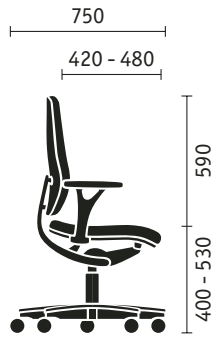

early bird

sedus

**Proportions**

2 hauteurs de dossier, appui-tête réglable, assise coulissante (réglage sur 60 mm).

Appui-tête

Pivotant vers l'avant et réglable en hauteur pour une adaptation individuelle à la taille de l'utilisateur.

Mécanisme Similar

Son angle d'ouverture va jusqu'à 32 °, avec une force de rappel du dossier réglable individuellement. Inclinaison de 4 ° de l'assise, possible en option.

Réglage en hauteur de l'assise

Fauteuil tournant avec haut dossier

Fauteuil tournant avec haut dossier et appui-tête

Modèles quatre pieds

Modèle quatre pieds

Modèle quatre pieds avec accoudoirs

Modèle quatre pieds empilable

Piètement luge

Piètement luge

Piètement luge avec accoudoirs

Piètement luge empilable

Fauteuils tournants

Modèle quatre pieds

Piètement luge

Cotes (en mm)

Pour hauteur, largeur et profondeur totales, hauteur, largeur et profondeur d'assise, ainsi que hauteur de dossier et hauteur des accoudoirs à partir de l'assise. Sièges empilés : hauteur et profondeur maximales.