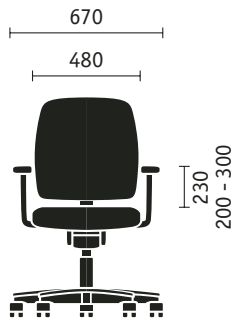

early bird

sedus

**Proportions**

2 hauteurs de dossier, appui-tête réglable, assise coulissante (réglage sur 60 mm).

Appui-tête

Pivotant vers l'avant et réglable en hauteur pour une adaptation individuelle à la taille de l'utilisateur.

Mécanisme Similar

Son angle d'ouverture va jusqu'à 32 °, avec une force de rappel du dossier réglable individuellement. Inclinaison de 4 ° de l'assise, possible en option.

Réglage en hauteur de l'assise

Fauteuil tournant avec haut dossier

Fauteuil tournant avec haut dossier et appui-tête

Modèles quatre pieds

Modèle quatre pieds

Modèle quatre pieds avec accoudoirs

Modèle quatre pieds empilable

Piètement luge

Piètement luge

Piètement luge avec accoudoirs

Piètement luge empilable

Fauteuils tournants

Modèle quatre pieds

Piètement luge

Cotes (en mm)

Pour hauteur, largeur et profondeur totales, hauteur, largeur et profondeur d'assise, ainsi que hauteur de dossier et hauteur des accoudoirs à partir de l'assise. Sièges empilés : hauteur et profondeur maximales.